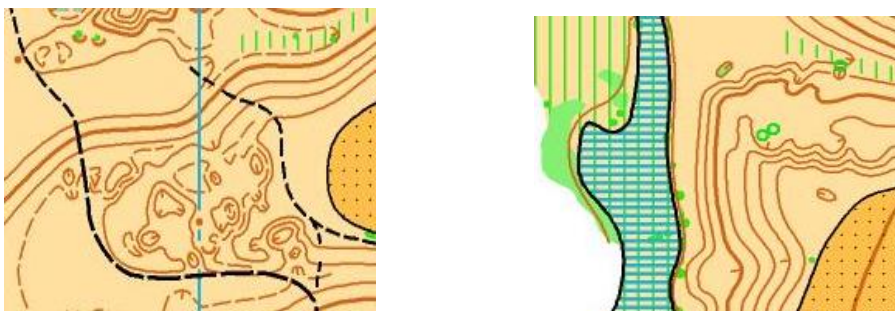

**В воскресенье 22 октября 2023 года состоится  
"Открытая тренировка по спортивному ориентированию"**

Место проведения: Тамбовский район, с. Стрельцы, координаты: 52.716574, 41.330827

Парковка на асфальте, на стартовую поляну на автомобиле не заезжать,  
от парковки до места старта 100м.

Начало соревнований в 12:00.

Участвующие группы: МЖ10, МЖ12, МЖ14, МЖ16, МЖ21, МЖ45.

Отметка электронная SPORTIDENT.

Техническая информация:

Местность открытая на 95%, сеть дорог развита слабо. Перепад высоты на склонах 3-15 м. Масштаб карт 1:5 000 сечение рельефа – 2,5 м. Формат карт 21х30см. Карта не герметизирована, подготовлена в 2020 г. Составитель: Леонтьев Игорь ( Тамбов ). Точка начала ориентирования совмещена со стартом. Легенды впечатаны в карту. Опасные места – редкие свалки мусора на склонах оврагов. Границы района: Север–асфальтированная дорога. Запад - ручей. Юг - асфальтированная дорога. Восток - асфальтированная дорога.

Образцы карты:

Параметры дистанций:

Для групп МЖ21, МЖ-45, МЖ-16, МЖ-14, МЖ-12 – ориентирование по выбору.

Для групп МЖ-10 – заданное направление

Всего - 29 КП		
Группа	Первый КП	Количество КП
М 21	47	29
Ж 21	46	27
М16.45	45	25
Ж16.45	39	23
М14	37	21
Ж14	41	19
М12	42	16
Ж12	37	14
МЖ10	32,34,42,35,58,31,33,90	8